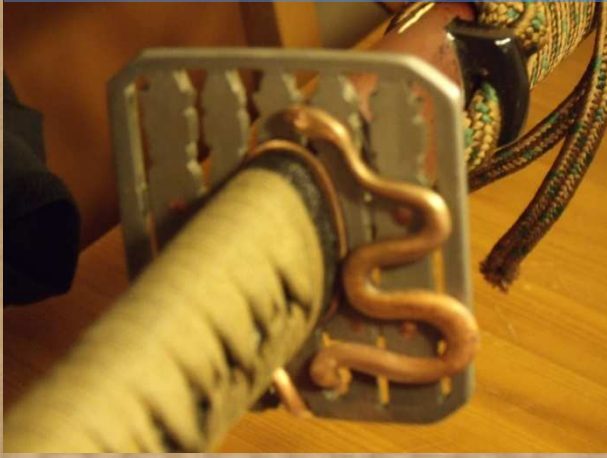

Ich hatte Reinhard bei der Neumontierung seines Ninecircles-Shinken gebeten sich eine Tsuba auszusuchen. Da er im Zeichen der Schlange geboren wurde, fiel seine Wahl auf dieses,...

Vor dem Patinieren; Probemontage.

Die Schlange war eine echte Herausforderung. Leider bin ich nicht so dicht ans Original herangekommen, wie es der alte Meister schuf. Mein tiefer Respekt.